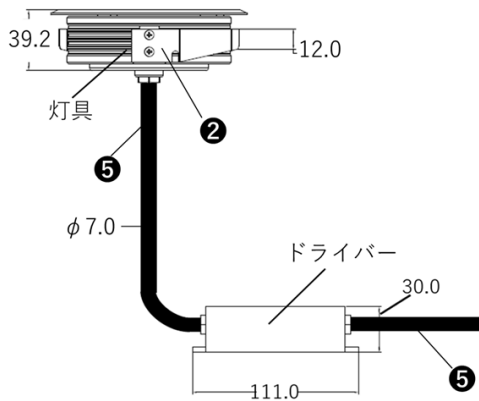

[補足]

- a) LED素子は交換できません。
- b) LED素子には、光色・明るさのバラつきがあるため、同形名の商品でも光色・明るさが異なることがあります。
- c) 器具や入力電圧により消費電力が変わる事があります。
- d) 「DALI」内蔵の仕様カスタマイズが可能です。

[製品イメージ写真]

(灯具上面寸法)

(灯具横断面寸法)

(単位：mm)

[注意事項]

- 1) 床下高さを48mm以上設けてください。
- 2) 車が通る場所には設置しないでください。
- 3) 器具を分解しないでください。
- 4) 結線部分は必ず防水処理を施してください。
- 5) 水はけのよい場所に設置し、水没させないでください。

■設置方法

開口寸法：103mm 変圧用ドライバーが付属

■設置イメージ

品番	配光角	色温度	光束
FCFB2XBR0357-**-**	9° 15° 20° 30° 45°	電球色	388lm
		昼白色	452lm

色温度：2000K、2700K、3000K、4000K、6500K

No.	部品名	材質	数量	備考
⑥	取付バネ	ステンレス	2	
⑤	電源ケーブル	キャブタイヤ	1	AC100V: H05RN-F 3X0.75mm ² 0.5m
④	LED		3	
③	カバー	強化ガラス	1	透明 荷重3370kg迄
②	本体	アルミダイカスト	1	粉体塗装
①	枠	ステンレス (SUS316L)	1	