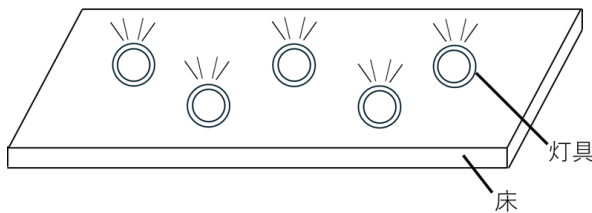

(灯具横断面寸法)

(単位：mm)

■設置方法

床下高さ：20mm以上

開口寸法：103mm

■設置イメージ

品番	配光角	色温度	光束
FCFB2XBR0357-**-**	9° 15° 20° 30° 45°	電球色	388lm
		昼白色	452lm

色温度：2000K、2700K、3000K、4000K、6500K