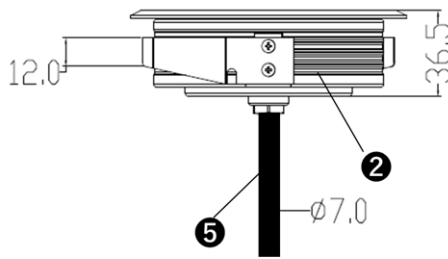

(灯具横断面寸法)

(単位：mm)