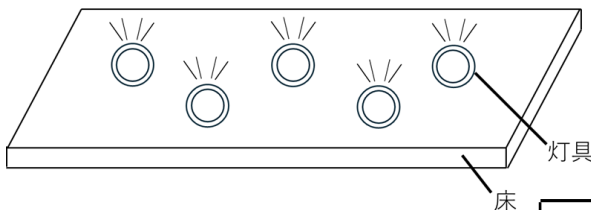

[補足]

- a) LED素子は交換できません。
- b) LED素子には、光色・明るさのバラつきがあるため、同形名の商品でも光色・明るさが異なることがあります。
- c) 器具や入力電圧により消費電力が変わる事があります。
- d) 「DALI」内蔵の仕様カスタマイズが可能です。

[製品イメージ写真]

(灯具上面寸法)

(灯具横断面寸法)

(単位：mm)

[注意事項]

- 1) 床下高さを48mm以上設けてください。
- 2) 車が通る場所には設置しないでください。
- 3) 器具を分解しないでください。
- 4) 結線部分は必ず防水処理を施してください。
- 5) 水はけのよい場所に設置し、水没させないでください。

■設置方法

開口寸法：103mm 変圧用ドライバーが付属

■設置イメージ

品番	配光角	色温度	光束
FCFB2XBR0357-**-**	9° 15° 20° 30° 45°	電球色	388lm
		昼白色	452lm

色温度：2000K、2700K、3000K、4000K、6500K

No.	部品名	材質	数量	備考
⑥	取付バネ	ステンレス	2	
⑤	電源ケーブル	キャブタイヤ	1	AC100V: H05RN-F 3X0.75mm ² 0.5m
④	LED		3	
③	カバー	強化ガラス	1	透明 荷重3370kg迄
②	本体	アルミダイカスト	1	粉体塗装
①	枠	ステンレス (SUS316L)	1	