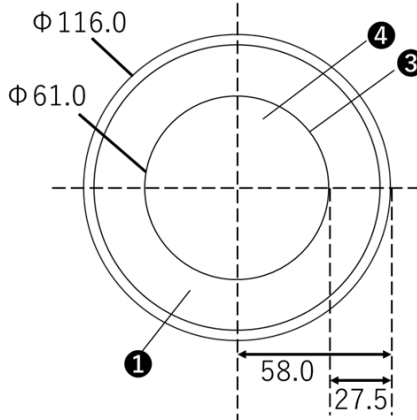

[補足]

- a) LED素子は交換できません。
- b) LED素子には、光色・明るさのバラつきがあるため、同形名の商品でも光色・明るさが異なることがあります。
- c) 器具や入力電圧により消費電力が変わる事があります。
- d) 「DALI」内蔵の仕様カスタマイズが可能です。

[製品イメージ写真]

(灯具上面寸法)

(灯具横断面寸法)

(単位：mm)

[注意事項]

- 1) 床下高さを48mm以上設けてください。
- 2) 車が通る場所には設置しないでください。
- 3) 器具を分解しないでください。
- 4) 結線部分は必ず防水処理を施してください。
- 5) 水はけのよい場所に設置し、水没させないでください。