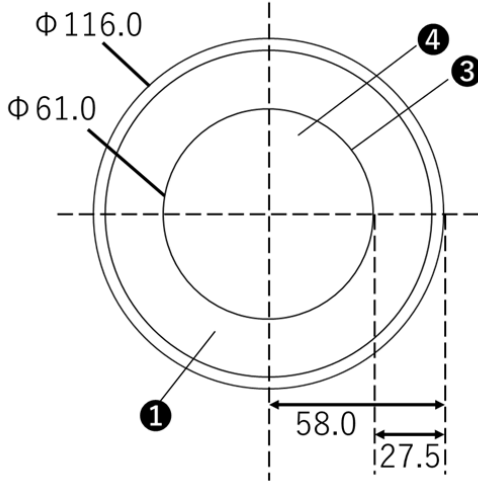

⚠ 安全に関するご注意

- A) 屋外地中埋込器具です(IP67)。壁面では使用しないでください。器具破損の原因となります。
- B) 浴室など湿気の多い場所(※常に水滴が付着する環境下)、腐食性ガスが発生する場所、塩害地域や冠水の恐れのある場所では使用しないでください。浸水による火災・感電・不点灯の原因となります。
- C) 振動や衝撃、耐荷重以上の荷重がかかる場所では使用しないでください。器具の破損及び浸水による火災、感電、故障の原因となります。
- D) 周囲温度-20~40℃以外では使用しないでください。
- E) 器具の上に紙類や布類、草や木等で器具が覆われるような場所では使用しないでください。火災の原因・寿命低下の原因となります。
- F) 製品はDC24V仕様または、AC100V~240V(50/60Hz)仕様です。DC24V仕様を点灯の際は必ずDC24Vの電源を使用してください。感電・発火の原因となります。
- G) 器具の改造、部品の交換はしないでください。火災・感電・故障の原因となります。
- H) 必ず排水処理工事を行ってください。浸水による火災・感電・故障の原因となります。
- I) 地表面と器具表面が必ず平行になるよう、特に注意して施工処理を施してください。器具表面が地表より出ている場合、転倒などによる怪我の恐れがあります。

[補足]

- a) LED素子は交換できません。
- b) LED素子には、光色・明るさのバラつきがあるため、同形名の商品でも光色・明るさが異なることがあります。
- c) 器具や入力電圧により消費電力が変わる事があります。
- d) 「DALI」内蔵の仕様のカスタマイズが可能です。

[製品イメージ写真]

(灯具上面寸法)

[注意事項]

1) 床下高さを20mm以上設けてください。
2) 車が通る場所には設置しないでください。
3) 器具を分解しないでください。
4) AC100V(高電圧)を直接流さないでください。
5) 結線部分は必ず防水処理を施してください。
6) 水はけのよい場所に設置し、水没させないでください。