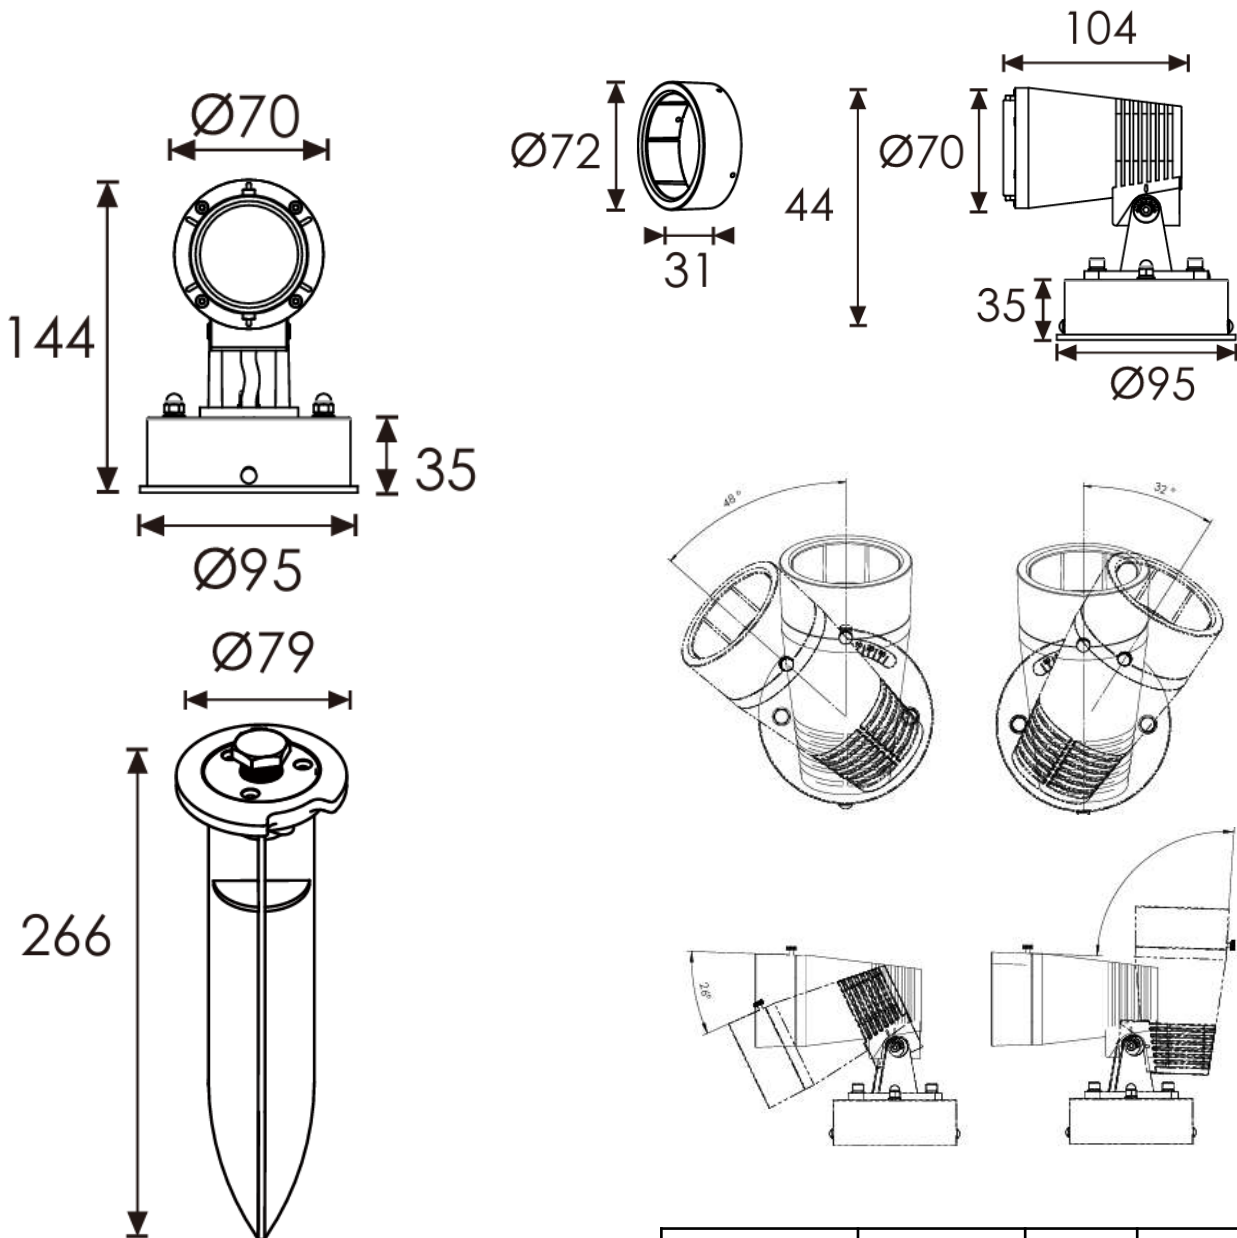

⚠ 安全に関するご注意

- 腐食性ガスが発生する場所、塩害地域や冠水の恐れのある場所では使用しないでください。浸水による火災・感電・不点灯の原因となります。
- 周囲温度-20～40℃以外では使用しないでください。
- 器具の上に紙類や布類、草や木等で発行面の周囲が覆われるような場所では使用しないでください。火災の原因・寿命低下の原因となります。
- DC24V仕様の製品です。
- 冠水の恐れのある場所には仕様しないでください。浸水による感電の原因となります。
- 器具の改造、部品の交換はしないでください。火災・感電・故障の原因となります。
- 必ず排水処理工事を行ってください。浸水による火災・感電・故障の原因となります。
- 取付にネジを使用する際は、工具を使用して均一にしっかりと絞めつけてください。器具の破損、故障の原因となります。

品番	配光角	色	光束
FCB3EJM0104-RGB-30	30°	RGB	159

【器具の使用上の注意】

- LED素子は交換できません。
- LED素子には、光色・明るさのバラつきがあるため、同形名の商品でも光色・明るさが異なることがあります。
- 器具や入力電圧により消費電力が変わる事があります。

No.	部品名	材質	備考	定格電圧		品名	5W LEDスポットライト		
					DC24V		品番	作成	検図
-	-	-	-	周波数	-	FCB3EJM0104-RGB-30	塩山	塩山	有吉
1	電源ケーブル	キャプタイヤ	H05RN-F 4X0.75mm ² 0.3m	入力電流	285mA				
2	LED	RGB3in1		定格消費電力	6.9W	NTS			
3	カバー	強化ガラス		使用環境	屋内・屋外				
4	本体	アルミダイカスト	粉体塗装(灰色)	動作温度	-20° C ~ 40° C				
				保存温度	-20° C ~ 40° C				
				保護等級	IP66				
				項目	仕様				