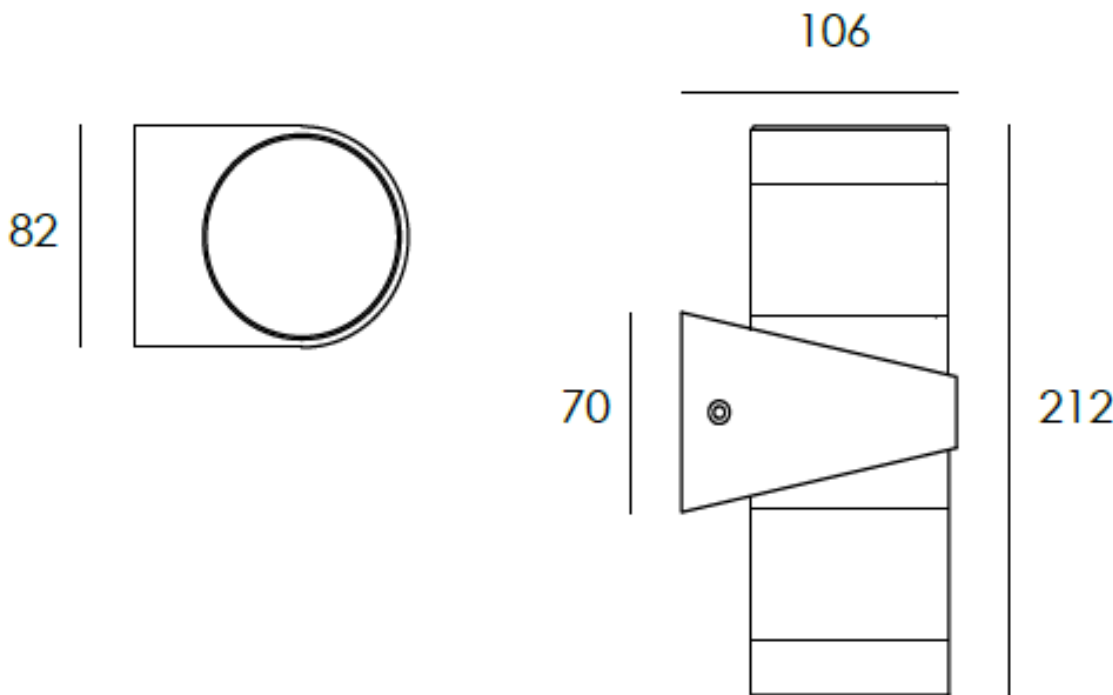

| 品番 | 配光角 | 色温度 | 光束 |
|------------|------|-----|-------|
| FCD7BK0224 | 120° | 電球色 | 894lm |

色温度:3000K

【器具の使用上の注意】

- LED素子は交換できません。
- LED素子には、光色・明るさのバラつきがあるため、同形名の商品でも光色・明るさが異なることがあります。
- 器具や入力電圧により消費電力が変わる事があります。
- 「DALI」内蔵の仕様にカスタマイズが可能です。

| No. | 部品名 | 材質 | 備考 | 項目 | 仕様 | 品名 | SW フラクットライト 8タイプ | | |
|-----|--------|----------|-----------------------------------|--------|----------------|--|------------------------|----|----|
| - | - | - | - | 定格電圧 | AC100V | 品番 | FCD7BK0224 | | |
| - | - | - | - | 周波数 | - | | | | |
| 1 | 電源ケーブル | キャブタイヤ | H05RN-F 3X1.0mm ² 0.3m | 入力電流 | 46mA | 尺度 | 作成 | 検図 | 承認 |
| 2 | LED | NICHIA | | 定格消費電力 | 10.4W | NTS | 久原 | 久原 | 有吉 |
| 3 | カバー | アクリル樹脂 | | 使用環境 | 屋内・屋外 | | | | |
| 4 | 本体 | アルミダイカスト | 粉体塗装(灰色) | 動作温度 | -20° C ~ 40° C | | | | |
| | | | | 保存温度 | -20° C ~ 40° C | | | | |
| | | | | 保護等級 | IP65 | | | | |
| | | | | | |  株式会社富士メデシエ | | | |