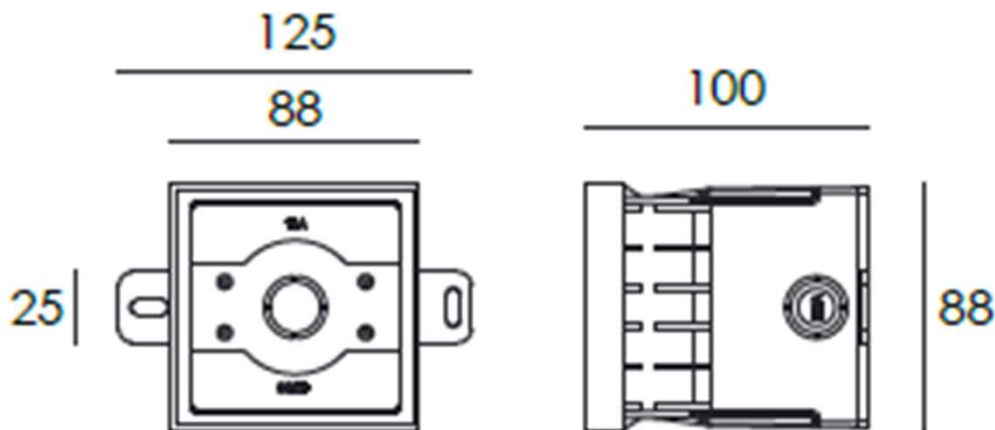

⚠ 安全に関するご注意

- 屋外埋込型ウォールライト用照明です。(IP65)。
- 腐食性ガスが発生する場所、塩害地域や冠水の恐れのある場所では使用しないでください。浸水による火災・感電・不点灯の原因となります。
- 周囲温度-20～40℃以外では使用しないでください。
- 器具の上に紙類や布類、草や木等で発行面の周囲が覆われるような場所では使用しないでください。火災の原因・寿命低下の原因となります。
- 製品はAC100～240V仕様の製品となります。
- 冠水の恐れのある場所には仕様しないでください。浸水による感電の原因となります。
- 器具の改造、部品の交換はしないでください。火災・感電・故障の原因となります。
- 必ず排水処理工事を行ってください。浸水による火災・感電・故障の原因となります。
- 取付にネジを使用する際は、工具を使用して均一にしっかりと締めつけてください。器具の破損、故障の原因となります。
- 正しい向きに設置されているか注意して施工処理を施してください。

品番	配光角	色温度	光束
FCD1HE1634	120°	電球色	48lm

色温度:3000K

【器具の使用上の注意】

- LED素子は交換できません。
- LED素子には、光色・明るさのバラつきがあるため、同形名の商品でも光色・明るさが異なることがあります。
- 器具や入力電圧により消費電力が変わる事があります。
- 「DALI」内蔵の仕様に対応がカスタマイズが可能です。

No.	部品名	材質	備考	項目	仕様	品名	3W スクエア型埋込型ウォールライト Aタイプ		
-	-	-	-	定格電圧	AC100V	品番	FCD1HE1634		
1	電源ケーブル	キャブタイヤ	H05RN-F 3X1.0mm ² 0.3m	周波数	-				
2	LED	NICHIA		入力電流	34mA				
3	カバー	ポリカーボネート		定格消費電力	3.8W				
4	本体	アルミダイカスト	粉体塗装(灰色)	使用環境	屋内・屋外	尺度	作成	検図	承認
				動作温度	-20° C ~ 40° C	NTS	久原	久原	有吉
				保存温度	-20° C ~ 40° C				
				保護等級	IP65	 株式会社富士メディシエ			