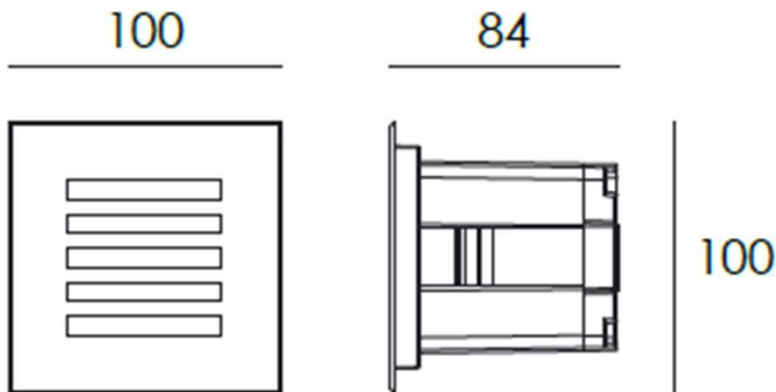

⚠ 安全に関するご注意

- 屋外埋込型ウォールライト用照明です。(IP65)。
- 腐食性ガスが発生する場所、塩害地域や冠水の恐れのある場所では使用しないでください。浸水による火災・感電・不点灯の原因となります。
- 周囲温度-20～40℃以外では使用しないでください。
- 器具の上に紙類や布類、草や木等で発行面の周囲が覆われるような場所では使用しないでください。火災の原因・寿命低下の原因となります。
- 製品はAC100～240V仕様の製品となります。
- 冠水の恐れのある場所には仕様しないでください。浸水による感電の原因となります。
- 器具の改造、部品の交換はしないでください。火災・感電・故障の原因となります。
- 必ず排水処理工事を行ってください。浸水による火災・感電・故障の原因となります。
- 取付にネジを使用する際は、工具を使用して均一にしっかりと締めつけてください。器具の破損、故障の原因となります。
- 正しい向きに設置されているか注意して施工処理を施してください。

品番	配光角	色温度	光束
FCD1HE1634	120°	電球色	48lm

色温度:3000K

【器具の使用上の注意】

- LED素子は交換できません。
- LED素子には、光色・明るさのバラつきがあるため、同形名の商品でも光色・明るさが異なることがあります。
- 器具や入力電圧により消費電力が変わる事があります。
- 「DALI」内蔵の仕様に対応がカスタマイズが可能です。

No.	部品名	材質	備考	項目	仕様	品名	3W スクエア型埋込型ウォールライト Aタイプ		
-	-	-	-	定格電圧	AC100V	品番	FCD1HE1634		
1	電源ケーブル	キャブタイヤ	H05RN-F 3X1.0mm ² 0.3m	周波数	-				
2	LED	NICHIA		入力電流	34mA				
3	カバー	ポリカーボネート		定格消費電力	3.8W				
4	本体	アルミダイカスト	粉体塗装(灰色)	使用環境	屋内・屋外	尺度	作成	検図	承認
				動作温度	-20° C ~ 40° C	NTS	久原	久原	有吉
				保存温度	-20° C ~ 40° C				
				保護等級	IP65	 株式会社富士メディシエ			