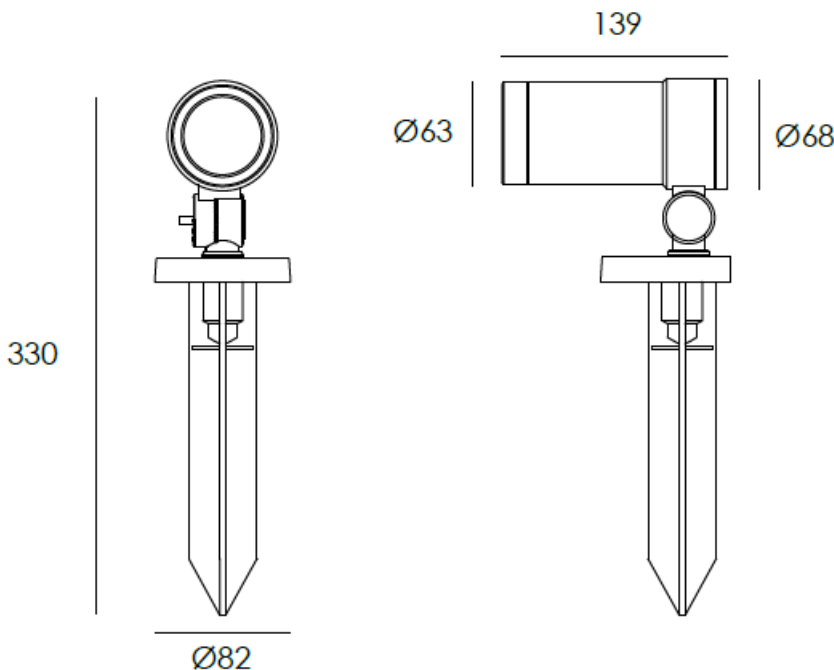

⚠ 安全に関するご注意

- 屋外埋込型ウォールライト用照明です。(IP65)。
- 腐食性ガスが発生する場所、塩害地域や冠水の恐れのある場所では使用しないでください。浸水による火災・感電・不点灯の原因となります。
- 周囲温度-20～40℃以外では使用しないでください。
- 器具の上に紙類や布類、草や木等で発行面の周囲が覆われるような場所では使用しないでください。火災の原因・寿命低下の原因となります。
- 製品はAC100～240V仕様の製品となります。
- 冠水の恐れのある場所には仕様しないでください。浸水による感電の原因となります。
- 器具の改造、部品の交換はしないでください。火災・感電・故障の原因となります。
- 必ず排水処理工事を行ってください。浸水による火災・感電・故障の原因となります。
- 取付にネジを使用する際は、工具を使用して均一にしっかりと絞めてください。器具の破損、故障の原因となります。
- 正しい向きに設置されているか注意して施工処理を施してください。

品番	配光角	色温度	光束
FCB3TOS0128	24°	電球色	1315lm

色温度:3000K

【器具の使用上の注意】

- LED素子は交換できません。
- LED素子には、光色・明るさのバラつきがあるため、同形名の商品でも光色・明るさが異なることがあります。
- 器具や入力電圧により消費電力が変わる事があります。
- 「DALI」内蔵の仕様にカスタマイズが可能です。

No.	部品名	材質	備考	仕様		品名	12W スポットライト スマイクツキ			
				項目	仕様		品番	作成	検図	承認
-	-	-	-	定格電圧	AC100V	FCB3TOS0128 12A/RD002/CA3011/Mh026	NTS	久原	久原	有吉
1	電源ケーブル	キャブタイヤ	H05RN-F 3X1.0mm ² 2m	周波数	-					
2	LED	NICHIA		入力電流	55mA					
3	カバー	強化ガラス		定格消費電力	12.3W					
4	本体	アルミダイカスト	粉体塗装(灰色)	使用環境	屋内・屋外					
				動作温度	-20° C ~ 40° C					
				保存温度	-20° C ~ 40° C					
				保護等級	IP66					
						 株式会社富士メディシエ				