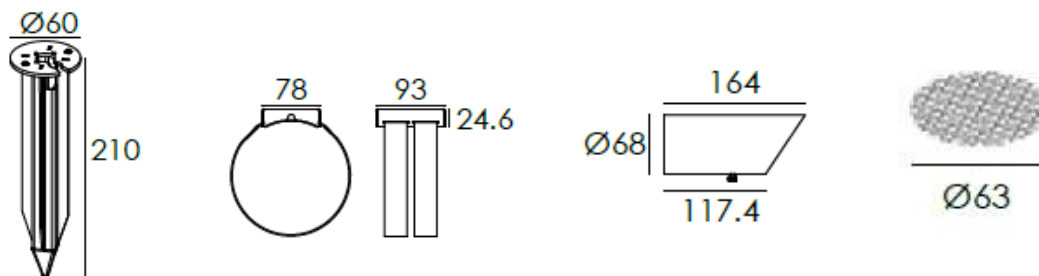

⚠ 安全に関するご注意

- 屋外埋込型ウォールライト用照明です。(IP65)。
- 腐食性ガスが発生する場所、塩害地域や冠水の恐れのある場所では使用しないでください。浸水による火災・感電・不点灯の原因となります。
- 周囲温度-20～40℃以外では使用しないでください。
- 器具の上に紙類や布類、草や木等で発行面の周囲が覆われるような場所では使用しないでください。火災の原因・寿命低下の原因となります。
- 製品はAC100～240V仕様の製品となります。
- 冠水の恐れのある場所には仕様しないでください。浸水による感電の原因となります。
- 器具の改造、部品の交換はしないでください。火災・感電・故障の原因となります。
- 必ず排水処理工事を行ってください。浸水による火災・感電・故障の原因となります。
- 取付にネジを使用する際は、工具を使用して均一にしっかりと絞めてください。器具の破損、故障の原因となります。
- 正しい向きに設置されているか注意して施工処理を施してください。

品番	配光角	色温度	光束
FCB3TOS0128	24°	電球色	1315lm

色温度:3000K

【器具の使用上の注意】

- LED素子は交換できません。
- LED素子には、光色・明るさのバラつきがあるため、同形名の商品でも光色・明るさが異なることがあります。
- 器具や入力電圧により消費電力が変わる事があります。
- 「DALI」内蔵の仕様にカスタマイズが可能です。

No.	部品名	材質	備考	仕様		品名	12W スポットライト スマイクツキ			
				項目	仕様		品番	作成	検図	承認
-	-	-	-	定格電圧	AC100V	FCB3TOS0128 12A/RD002/CA3011/Mh026	NTS	久原	久原	有吉
1	電源ケーブル	キャブタイヤ	H05RN-F 3X1.0mm ² 2m	周波数	-					
2	LED	NICHIA		入力電流	55mA					
3	カバー	強化ガラス		定格消費電力	12.3W					
4	本体	アルミダイカスト	粉体塗装(灰色)	使用環境	屋内・屋外					
				動作温度	-20° C ~ 40° C					
				保存温度	-20° C ~ 40° C					
				保護等級	IP66					
						 株式会社富士メディシエ				