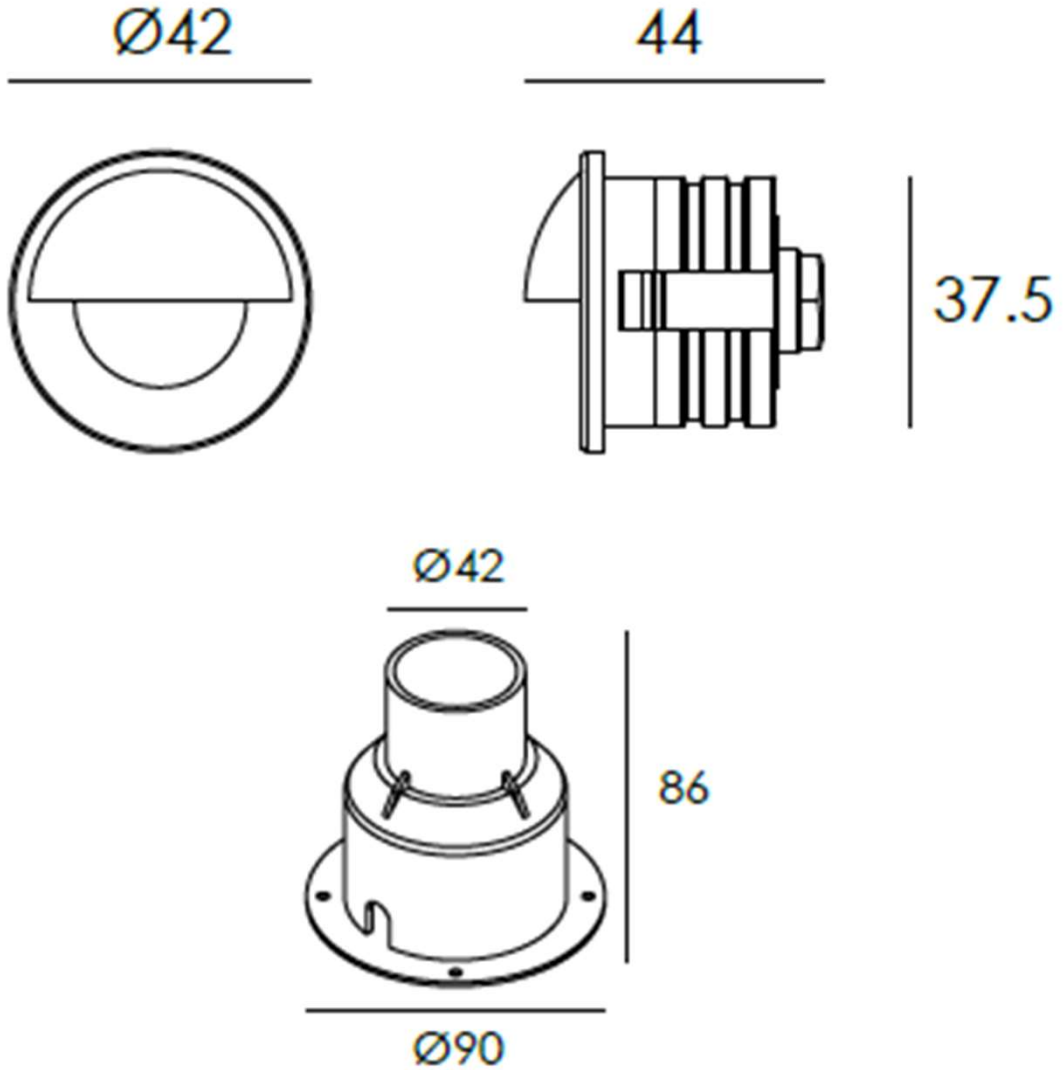

⚠ 安全に関するご注意

- 屋外埋込型ウォールライト用照明です。(IP65)。
- 腐食性ガスが発生する場所、塩害地域や冠水の恐れのある場所では使用しないでください。浸水による火災・感電・不点灯の原因となります。
- 周囲温度-20～40℃以外では使用しないでください。
- 器具の上に紙類や布類、草や木等で発行面の周囲が覆われるような場所では使用しないでください。火災の原因・寿命低下の原因となります。
- 製品はAC100～240V仕様の製品となります。
- 冠水の恐れのある場所には仕様しないでください。浸水による感電の原因となります。
- 器具の改造、部品の交換はしないでください。火災・感電・故障の原因となります。
- 必ず排水処理工事を行ってください。浸水による火災・感電・故障の原因となります。
- 取付にネジを使用する際は、工具を使用して均一にしっかりと締めつけてください。器具の破損、故障の原因となります。
- 正しい向きに設置されているか注意して施工処理を施してください。

| No. | 部品名    | 材質       | 備考                                | 項目     | 仕様             | 品名  | 1W ランプ型埋込型ウォールライト Bタイプ |    |    |
|-----|--------|----------|-----------------------------------|--------|----------------|---|------------------------|----|----|
| -   | -      | -        | -                                 | 定格電圧   | AC100V         | 品番  | FCB1XQ0156             |    |    |
| 1   | 電源ケーブル | キャブタイヤ   | H05RN-F 3X1.0mm <sup>2</sup> 0.5m | 周波数    | -              |   |                        |    |    |
|     |        |          |                                   | 入力電流   | 54mA           |   |                        |    |    |
|     |        |          |                                   | 定格消費電力 | 1.3W           | 尺度  | 作成                     | 検図 | 承認 |
| 2   | LED    | NICHIA   |                                   | 使用環境   | 屋内・屋外          | NTS   | 久原                     | 久原 | 有吉 |
| 3   | カバー    | 強化ガラス    |                                   | 動作温度   | -20° C ~ 40° C |   |                        |    |    |
| 4   | 本体     | アルミダイカスト | 粉体塗装(灰色)                          | 保存温度   | -20° C ~ 40° C |   |                        |    |    |
|     |        |          |                                   | 保護等級   | IP65           |  株式会社富士メディシエ |                        |    |    |