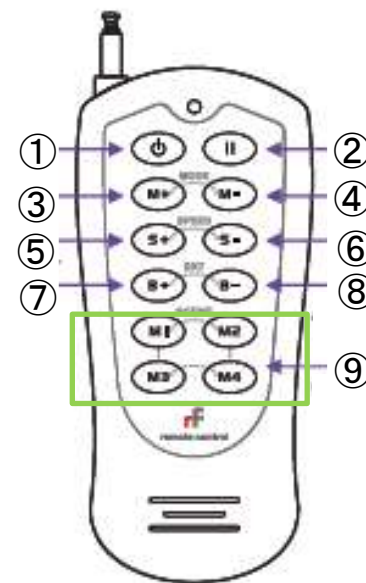

◆リモコン使用説明書

- ①電源 (ON/OFF)
- ②一時停止
- ③モード+ (プログラムの選択)
- ④モード- (プログラムの選択)
- ⑤明るさを上げる
- ⑥明るさを下げる
- ⑦スピード+ (カラーチェンジの速度を早くする)
- ⑧スピード- (カラーチェンジの速度を遅くする)
- ⑨シーン変更キー (※4パターン)

他機能

- A. 一時停止(②)を3秒押すと、操作音をオン又はオフにできます。
- B. モード+(③)を3秒押すと、全てのモードが自動ループ再生されます。
- C. モード-(④)を3秒押すと4つのシーン(⑨)に切り替わります。
  ※プログラム1~7の単色カラーはスキップされます。
- D. スピード+(⑦)を3秒押すと速度変更が元に戻り、デフォルトの状態となります。
- E. スピード-(⑧)を3秒押すと現在の変更が全て元に戻り、デフォルトの状態となります。

◆ 7種類の単色カラーと7種類の色変化プログラムを搭載

番号	プログラム	説明	番号	プログラム	説明	番号	プログラム	説明
1	赤	単色 速度調整不可能 明るさ調整可能	12	赤	単色 (フェードアウト フェードイン) 速度調整可能 明るさ調整可能	23	赤・黄	切り替わり 速度調整 明るさ調整可能
2	緑		13	緑		24	緑・水色	
3	青		14	青		25	青・紫	
4	黄		15	黄		26	緑・黄	
5	紫		16	紫		27	青・水色	
6	水色		17	水色		28	赤・紫	
7	白		18	白		29	青・白	
8	赤緑青三色変化	速度調整可能 明るさ調整可能	19	赤緑青三色変化	切り替わり 速度調整 明るさ調整可能	30	黄・紫・水色	
9	七色変化	速度調整可能 明るさ調整可能	20	赤・緑		31	赤緑青	
10	白	点滅 速度調整 明るさ調整可能	21	赤・青		32	フルカラー	
11	七色の点滅		22	緑・青