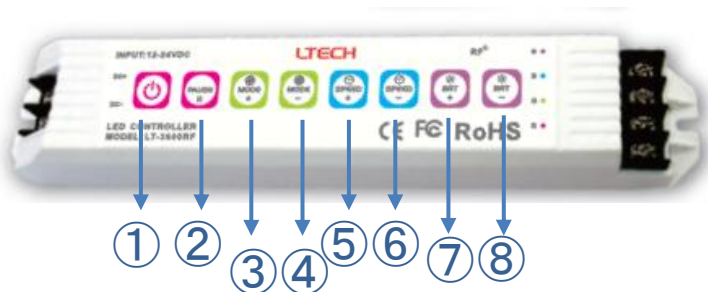

◆コントローラ基本仕様

| |
|------------------------------|
| 動作温度: -30℃～55℃ |
| 入力電圧: DC12～24V |
| Max W数: 216W@12V 432W@24V |
| 重さ: 240g |
| 寸法: W40×L211×H30mm |
| 3ch 色切替リモコン付 |

◆コントローラ使用説明書

- ①電源 (ON/OFF)
- ②一時停止
- ③モード+ (プログラムの選択)
- ④モード- (プログラムの選択)
- ⑤スピード+ (カラーチェンジの速度を早くする)
- ⑥スピード- (カラーチェンジの速度を遅くする)
- ⑦明るさを上げる
- ⑧明るさを下げる

| 番号 | 名前 | 種類 | ケーブルの色 |
|----|-----|----|--------|
| 1 | DC+ | 入力 | 赤(+) |
| 2 | DC- | 入力 | 黒(-) |
| 3 | + | 出力 | 黒 |
| 4 | B | 出力 | 青 |
| 5 | G | 出力 | 緑 |
| 6 | R | 出力 | 赤 |

◆リモコン基本仕様

動作温度: $-30^{\circ}\text{C} \sim 55^{\circ}\text{C}$

送信周波数: 433.92Mhz

寸法: W50 × L108 × H15mm

リモート距離: 約100m

電池(別売り): 12Vアルカリ電池

◆接続時の注意事項

1. 製品の設置及びメンテナンスは電気工事士の有資格者が行ってください。
2. 本製品は非防水仕様です。直射日光や雨の当たらない場所に設置、接続をお願いいたします。
3. 換気が不十分な環境で使用すると、製品が放熱されず寿命が短くなる場合があります。
4. ご使用前にLED電源の出力電圧が製品の仕様電圧と適合しているかご確認下さい。弊社の照明器具はDC24V仕様です。
5. コントローラーと照明器具をつなぐケーブルは適切なサイズのものが使われているか確認してください。
また、ケーブルが接続口にしっかり固定されていることを確認してください。
6. 電源を入れる前にすべての配線接続と極性が間違っていないか確認してください。
7. 先に照明器具とコントローラーを接続し、続いて電源をコントローラーに接続してください。電気を流す前に入力・出力ケーブルが正しい向きで接続されているかご確認の上、電気を流してください。
8. コントローラーはDC5～24Vの電圧範囲を守ってください。範囲を超えるとコントローラーが故障する可能性があります。
9. リモコンを長期間使わない場合は、電池を取り外しておくことを推奨します。

◆リモコン使用説明書

- ①電源 (ON/OFF)
- ②一時停止
- ③モード+ (プログラムの選択)
- ④モード- (プログラムの選択)
- ⑤明るさを上げる
- ⑥明るさを下げる
- ⑦スピード+ (カラーチェンジの速度を早くする)
- ⑧スピード- (カラーチェンジの速度を遅くする)
- ⑨シーン変更キー (※4パターン)

他機能

- A. 一時停止(②)を3秒押すと、操作音をオン又はオフにできます。
- B. モード+(③)を3秒押すと、全てのモードが自動ループ再生されます。
- C. モード-(④)を3秒押すと4つのシーン(⑨)に切り替わります。
※プログラム1~7の単色カラーはスキップされます。
- D. スピード+(⑦)を3秒押すと速度変更が元に戻り、デフォルトの状態となります。
- E. スピード-(⑧)を3秒押すと現在の変更が全て元に戻り、デフォルトの状態となります。