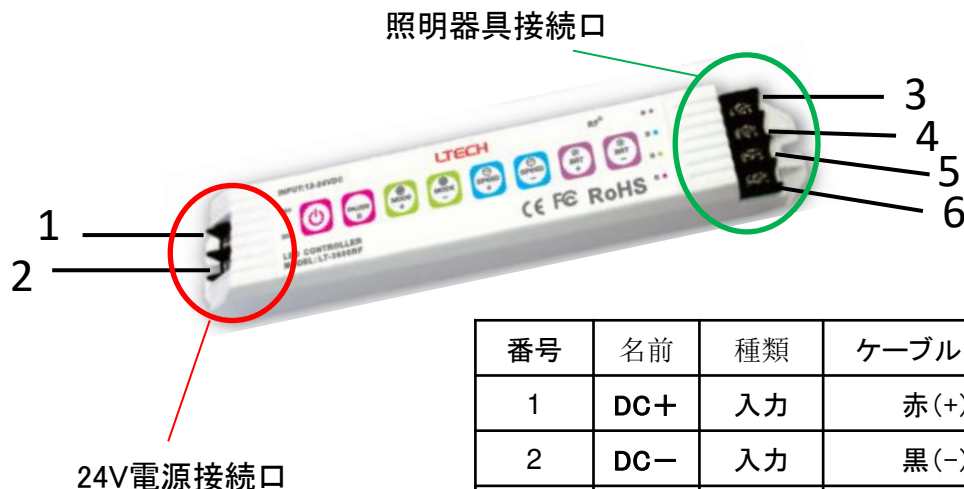

◆コントローラ基本仕様

| |
|------------------------------|
| 動作温度: -30℃～55℃ |
| 入力電圧: DC12～24V |
| Max W数: 216W@12V 432W@24V |
| 重さ: 240g |
| 寸法: W40×L211×H30mm |
| 3ch 色切替リモコン付 |

◆コントローラ使用説明書

- ①電源 (ON/OFF)
- ②一時停止
- ③モード+ (プログラムの選択)
- ④モード- (プログラムの選択)
- ⑤スピード+ (カラーチェンジの速度を早くする)
- ⑥スピード- (カラーチェンジの速度を遅くする)
- ⑦明るさを上げる
- ⑧明るさを下げる

| 番号 | 名前 | 種類 | ケーブルの色 |
|----|-----|----|--------|
| 1 | DC+ | 入力 | 赤(+) |
| 2 | DC- | 入力 | 黒(-) |
| 3 | + | 出力 | 黒 |
| 4 | B | 出力 | 青 |
| 5 | G | 出力 | 緑 |
| 6 | R | 出力 | 赤 |

◆リモコン基本仕様

動作温度: $-30^{\circ}\text{C} \sim 55^{\circ}\text{C}$

送信周波数: 433.92Mhz

寸法: W50 × L108 × H15mm

リモート距離: 約100m

電池(別売り): 12Vアルカリ電池

◆接続時の注意事項

1. 製品の設置及びメンテナンスは電気工事士の有資格者が行ってください。
2. 本製品は非防水仕様です。直射日光や雨の当たらない場所に設置、接続をお願いいたします。
3. 換気が不十分な環境で使用すると、製品が放熱されず寿命が短くなる場合があります。
4. ご使用前にLED電源の出力電圧が製品の仕様電圧と適合しているかご確認下さい。弊社の照明器具はDC24V仕様です。
5. コントローラーと照明器具をつなぐケーブルは適切なサイズのものが使われているか確認してください。
また、ケーブルが接続口にしっかり固定されていることを確認してください。
6. 電源を入れる前にすべての配線接続と極性が間違っていないか確認してください。
7. 先に照明器具とコントローラーを接続し、続いて電源をコントローラーに接続してください。電気を流す前に入力・出力ケーブルが正しい向きで接続されているかご確認の上、電気を流してください。
8. コントローラーはDC5～24Vの電圧範囲を守ってください。範囲を超えるとコントローラーが故障する可能性があります。
9. リモコンを長期間使わない場合は、電池を取り外しておくことを推奨します。